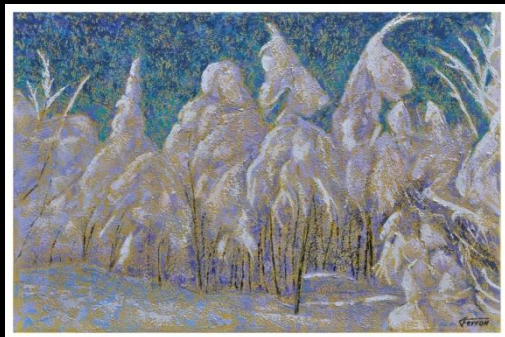

La Fontaine des Arts

EXPOSITION SOLO CLAUDE FERRON

Paysages à saveur colorée

VERNISSAGE

JEUDI 6 avril 2017 de 17 à 19 HEURES. L'EXPOSITION SE POURSUIVRA JUSQU'AU 6 mai 2017

claude.ferron@cableamos.com www.cableamos.com/claude.ferron/

25, avenue Principale, Rouyn-Noranda, Tél : 819 764-5555

INSPIRÉ PAR LE COLORIS DES RÉGIONS, CLAUDE FERRON PRÉSENTE 20 TABLEAUX, HUILES ET ACRYLIQUES, PRINCIPALEMENT DES ANNÉES 1996 À AUJOURD'HUI.

CETTE EXPOSITION SE VEUT UNE MARQUE D'HONNEUR ENVERS DES PAYSAGES QUI NOUS INSPIRENT, CES LIEUX OÙ S'EXPRIME LA BEAUTÉ DE LA NATURE ET QUI DONNENT À NOTRE ENVIRONNEMENT UNE PROFONDE QUALITÉ HUMAINE OÙ IL FAIT BON VIVRE.

C'EST DONC AVEC UN GRAND PLAISIR QUE L'ARTISTE PRÉSENTE CES CYCLES SAISONNIERS, FASCINANTS RYTHMES DE VIE RECRÉÉS DANS LES TOILES.

claude.ferron@cableamos.com

www.cableamos.com/claude.ferron/