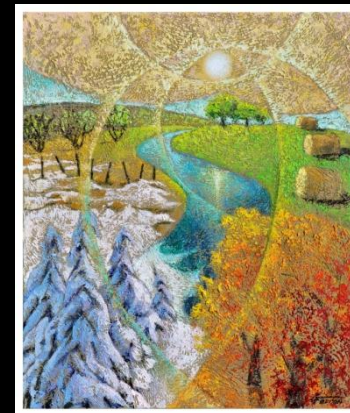

La Fontaine des Arts

EXPOSITION SOLO CLAUDE FERRON

Paysages à saveur colorée

VERNISSAGE

JEUDI 6 avril 2017 de 17 à 19 HEURES. L'EXPOSITION SE POURSUIVRA JUSQU'AU 6 mai 2017

claude.ferron@cableamos.com www.cableamos.com/claude.ferron/

25, avenue Principale, Rouyn-Noranda, Tél : 819 764-5555

INSPIRÉ PAR LE COLORIS DES RÉGIONS, CLAUDE FERRON PRÉSENTE 20 TABLEAUX, HUILES ET ACRYLIQUES, PRINCIPALEMENT DES ANNÉES 1996 À AUJOURD'HUI.

CETTE EXPOSITION SE VEUT UNE MARQUE D'HONNEUR ENVERS DES PAYSAGES QUI NOUS INSPIRENT, CES LIEUX OÙ S'EXPRIME LA BEAUTÉ DE LA NATURE ET QUI DONNENT À NOTRE ENVIRONNEMENT UNE PROFONDE QUALITÉ HUMAINE OÙ IL FAIT BON VIVRE.

C'EST DONC AVEC UN GRAND PLAISIR QUE L'ARTISTE PRÉSENTE CES CYCLES SAISONNIERS, FASCINANTS RYTHMES DE VIE RECRÉÉS DANS LES TOILES.

claude.ferron@cableamos.com

www.cableamos.com/claude.ferron/