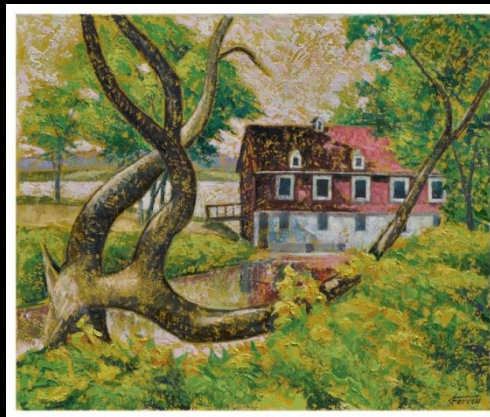

La Fontaine des Arts

EXPOSITION SOLO CLAUDE FERRON

Paysages à saveur colorée

VERNISSAGE

JEUDI 6 avril 2017 de 17 à 19 HEURES. L'EXPOSITION SE POURSUIVRA JUSQU'AU 6 mai 2017

claude.ferron@cableamos.com www.cableamos.com/claude.ferron/

25, avenue Principale, Rouyn-Noranda, Tél : 819 764-5555

INSPIRÉ PAR LE COLORIS DES RÉGIONS, CLAUDE FERRON PRÉSENTE 20 TABLEAUX, HUILES ET ACRYLIQUES, PRINCIPALEMENT DES ANNÉES 1996 À AUJOURD'HUI.

CETTE EXPOSITION SE VEUT UNE MARQUE D'HONNEUR ENVERS DES PAYSAGES QUI NOUS INSPIRENT, CES LIEUX OÙ S'EXPRIME LA BEAUTÉ DE LA NATURE ET QUI DONNENT À NOTRE ENVIRONNEMENT UNE PROFONDE QUALITÉ HUMAINE OÙ IL FAIT BON VIVRE.

C'EST DONC AVEC UN GRAND PLAISIR QUE L'ARTISTE PRÉSENTE CES CYCLES SAISONNIERS, FASCINANTS RYTHMES DE VIE RECRÉÉS DANS LES TOILES.

claude.ferron@cableamos.com

www.cableamos.com/claude.ferron/